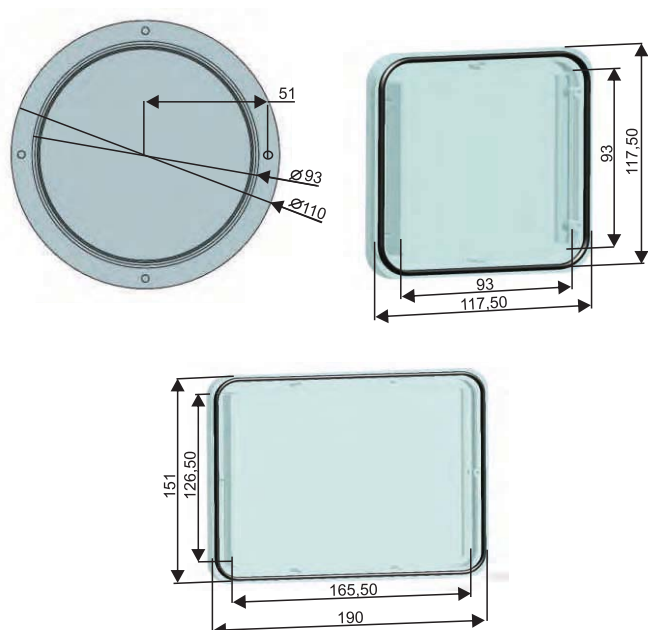

Ревізійне віконце OR

№	Тип	Артикул
1	OR 110	0101600001
2	OR 117x117	0201000039
3	OR 151x190	0201000040