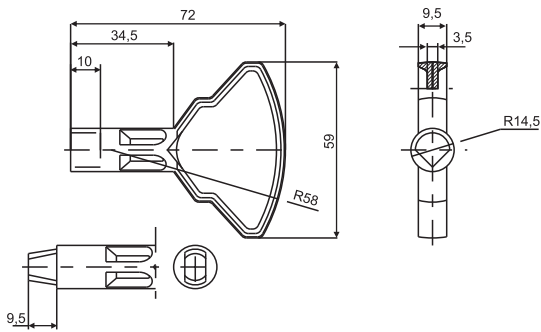

Пластиковий ключ

Тип ключа	Артикул
TK	0201000004
WR_z	0201000005
EK	0201000006
GZ	0201000007
M	0201000008
ST	0201000009
SR	0201000010
KW 8	0201000011
KW 6*	0201000012
KW 6_w*	0201000013