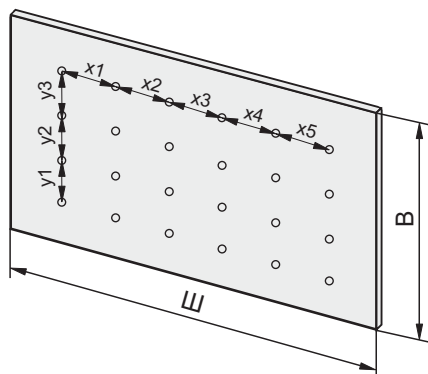

Монтажная панель РМ

Тип	Ш	В	x1	x2	x3	x4	x5	y1	y2	y3	Артикул
PM26x40	210	355	159					150			0103000021
PM26x50	203	445	159					174	174		0103000022
PM26x60	196	550	159					150	150	150	0103000023
PM26x80	230	770	188					250	185	185	0103000000
PM40x40	355	355	150					270			0103000024
PM40x50	355	445	269					174	174		0103000025
PM40x60	327	547	270					150	150	150	0103000026
PM40x80	360	770	320					250	185	185	0103000027
PM53x40	475	355	160	106	160			150			0103000028
PM53x50	475	442	160	106	160			174	174		0103000029
PM53x60	475	550	160	106	160			150	150	150	0103000030
PM53x80	494	770	227	227				250	185	185	0103000031
PM66x40	606	350	270	117	160			150			0103000039
PM66x50	585	445	270	106	160			174	174		0103000040
PM66x60	580	550	270	117	160			150	150	150	0103000041
PM66x80	608	764	208	167	208			250	185	185	0103000032
PM80x40	735	355	270	130	270			150			0103000033
PM80x50	735	445	270	130	270			174	174		0103000034
PM80x60	753	547	270	130	270			150	150	150	0103000035
PM80x80	760	770	320	80	320			250	185	185	0103000036
PM106x60	992	550	213	213	107	213	213	150	150	150	0103000037
Pm106x80	1026	750	227	227	78	227	227	250	185	185	0103000038