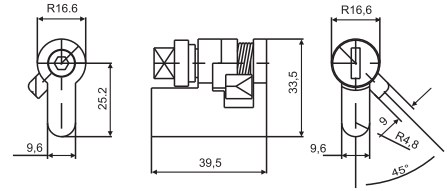

Серцевина HC02

Тип серцевини	Артикул
YALE	0201000024
TK	0201000025
WR_z	0201000026
EK	0201000027
GZ	0201000028
M	0201000029
ST	0201000030
SR	0201000031
KW 8	0201000032
KW 6	0201000033
KW 6_w	0201000034