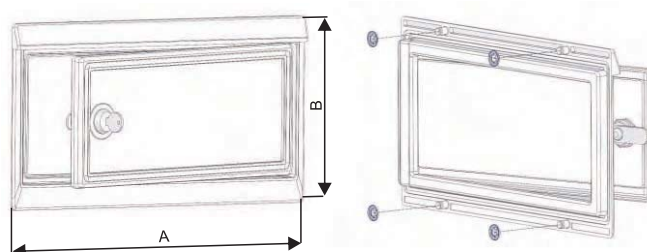

Ревізійні дверки DR

Ревізійні дверки Drz