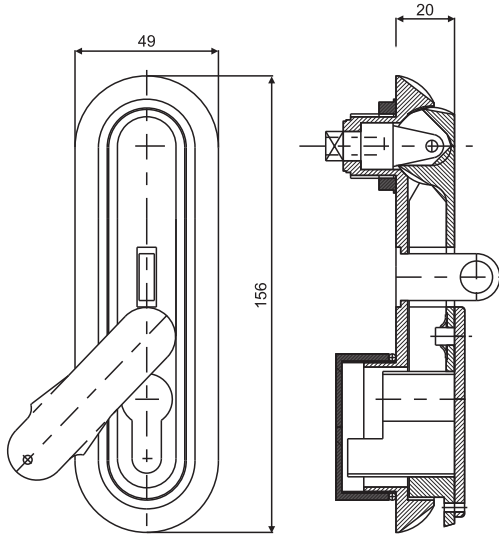

Замок HC02

№	Тип	Артикул
1	Замок HC 02 сiрий	0201000042