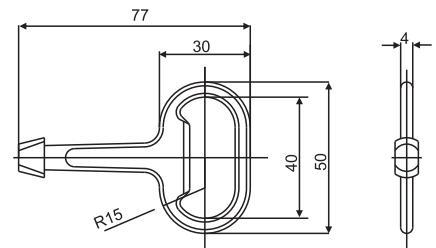

Монтажная панель РМ

Тип	Ш	В	x1	x2	x3	x4	x5	y1	y2	y3	Артикул
PM26x40	210	355	159					150			0103000021
PM26x50	203	445	159					174	174		0103000022
PM26x60	196	550	159					150	150	150	0103000023
PM26x80	230	770	188					250	185	185	0103000000
PM40x40	355	355	150					270			0103000024
PM40x50	355	445	269					174	174		0103000025
PM40x60	327	547	270					150	150	150	0103000026
PM40x80	360	770	320					250	185	185	0103000027
PM53x40	475	355	160	106	160			150			0103000028
PM53x50	475	442	160	106	160			174	174		0103000029
PM53x60	475	550	160	106	160			150	150	150	0103000030
PM53x80	494	770	227	227				250	185	185	0103000031
PM66x40	606	350	270	117	160			150			0103000039
PM66x50	585	445	270	106	160			174	174		0103000040
PM66x60	580	550	270	117	160			150	150	150	0103000041
PM66x80	608	764	208	167	208			250	185	185	0103000032
PM80x40	735	355	270	130	270			150			0103000033
PM80x50	735	445	270	130	270			174	174		0103000034
PM80x60	753	547	270	130	270			150	150	150	0103000035
PM80x80	760	770	320	80	320			250	185	185	0103000036
PM106x60	992	550	213	213	107	213	213	150	150	150	0103000037
Pm106x80	1026	750	227	227	78	227	227	250	185	185	0103000038

№	Тип	A	B	C	Артикул
1	KDA6	139	27	170	0304000018
2	KDA4	256	32	235	0304000019

Ревізійні дверки DR

Ревізійні дверки Drz

- шайба KZ

№	Тип	A	B	Артикул
1	DR 16x9	160	90	0101000001
2	Drz 22x15	225	150	0101000002
3	Drz 26x15	225	150	0101000003
4	Замок пластиковий			0201000001
5	Шайба KZ			0208000001

Замок HC02

№	Тип	Артикул
1	Замок HC 02 сiрий	0201000042

Серцевина HC02

Тип серцевини	Артикул
YALE	0201000024
TK	0201000025
WR _z	0201000026
EK	0201000027
GZ	0201000028
M	0201000029
ST	0201000030
SR	0201000031
KW 8	0201000032
KW 6	0201000033
KW 6 _w	0201000034

Пластиковий ключ

Тип ключа	Артикул
TK	0201000004
WR _z	0201000005
EK	0201000006
GZ	0201000007
M	0201000008
ST	0201000009
SR	0201000010
KW 8	0201000011
KW 6*	0201000012
KW 6 _w *	0201000013

Пластиковий ключ