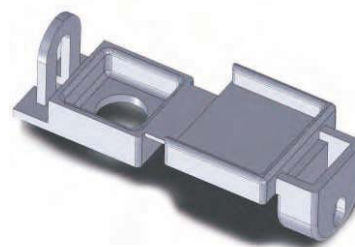

Монтажная панель РМ

Тип	Ш	В	x1	x2	x3	x4	x5	y1	y2	y3	Артикул
PM26x40	210	355	159					150			0103000021
PM26x50	203	445	159					174	174		0103000022
PM26x60	196	550	159					150	150	150	0103000023
PM26x80	230	770	188					250	185	185	0103000000
PM40x40	355	355	150					270			0103000024
PM40x50	355	445	269					174	174		0103000025
PM40x60	327	547	270					150	150	150	0103000026
PM40x80	360	770	320					250	185	185	0103000027
PM53x40	475	355	160	106	160			150			0103000028
PM53x50	475	442	160	106	160			174	174		0103000029
PM53x60	475	550	160	106	160			150	150	150	0103000030
PM53x80	494	770	227	227				250	185	185	0103000031
PM66x40	606	350	270	117	160			150			0103000039
PM66x50	585	445	270	106	160			174	174		0103000040
PM66x60	580	550	270	117	160			150	150	150	0103000041
PM66x80	608	764	208	167	208			250	185	185	0103000032
PM80x40	735	355	270	130	270			150			0103000033
PM80x50	735	445	270	130	270			174	174		0103000034
PM80x60	753	547	270	130	270			150	150	150	0103000035
PM80x80	760	770	320	80	320			250	185	185	0103000036
PM106x60	992	550	213	213	107	213	213	150	150	150	0103000037
Pm106x80	1026	750	227	227	78	227	227	250	185	185	0103000038

Фиксатор пломбы

Тип	Артикул
Фиксатор пломбы	0101000011

Плата для лічильника

Тип	Артикул
TL1F	0101200002
TL3F	0101200003
TLN1F	0101200004
TLN3F	0101200005

Фиксатор для пломбування

Тип	Артикул
Фиксатор для пломбування	0201000036