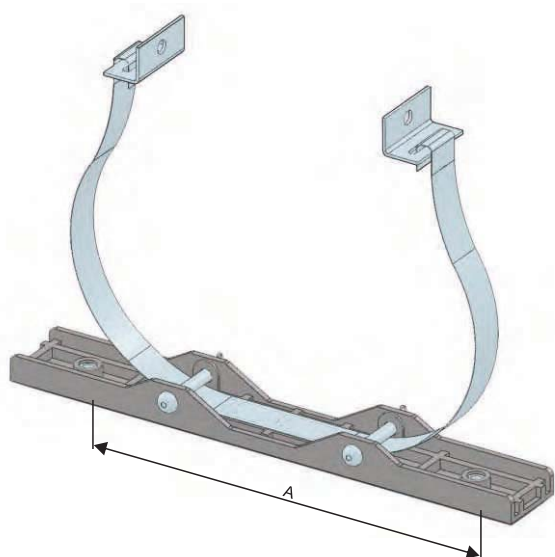

Тримач на стовп UNS

№	Тип	A	Артикул
1	UNS260	160	0101000005
2	UNS320	270	0101000006