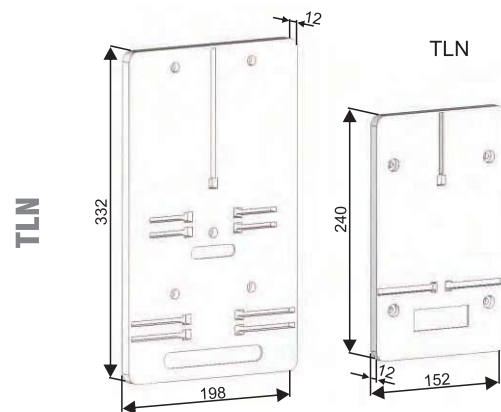

Плата для лічильника

Тип	Артикул
TL1F	0101200002
TL3F	0101200003
TLN1F	0101200004
TLN3F	0101200005