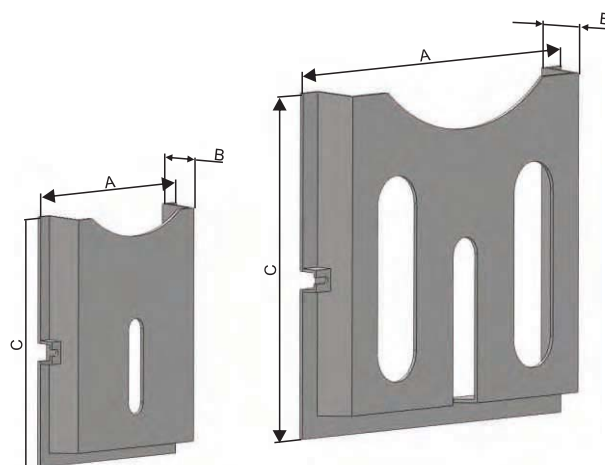

Кишеня для документів KD