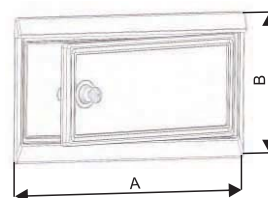

Ревізійні дверки DR