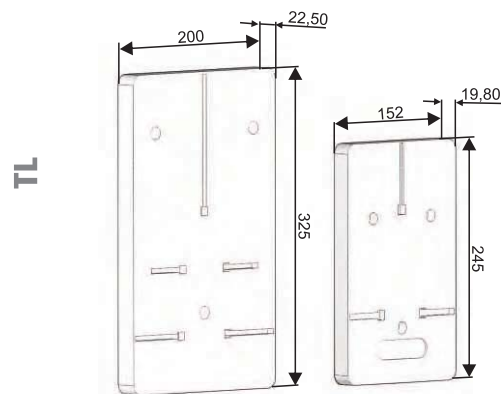

Плата для лічильника

Тип	Артикул
TL1F	0101200002
TL3F	0101200003
TLN1F	0101200004
TLN3F	0101200005